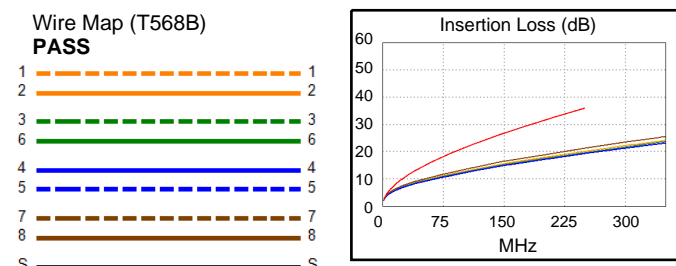

Main Adapter: DTX-PLA002

Remote Adapter: DTX-PLA002

Length (ft), Limit 328	[Pair 45]	207
Prop. Delay (ns), Limit 555	[Pair 12]	321
Delay Skew (ns), Limit 50	[Pair 12]	21
Resistance (ohms)	[Pair 12]	13.9
Insertion Loss Margin (dB)	[Pair 78]	14.7
Frequency (MHz)	[Pair 78]	250.0
Limit (dB)	[Pair 78]	35.9